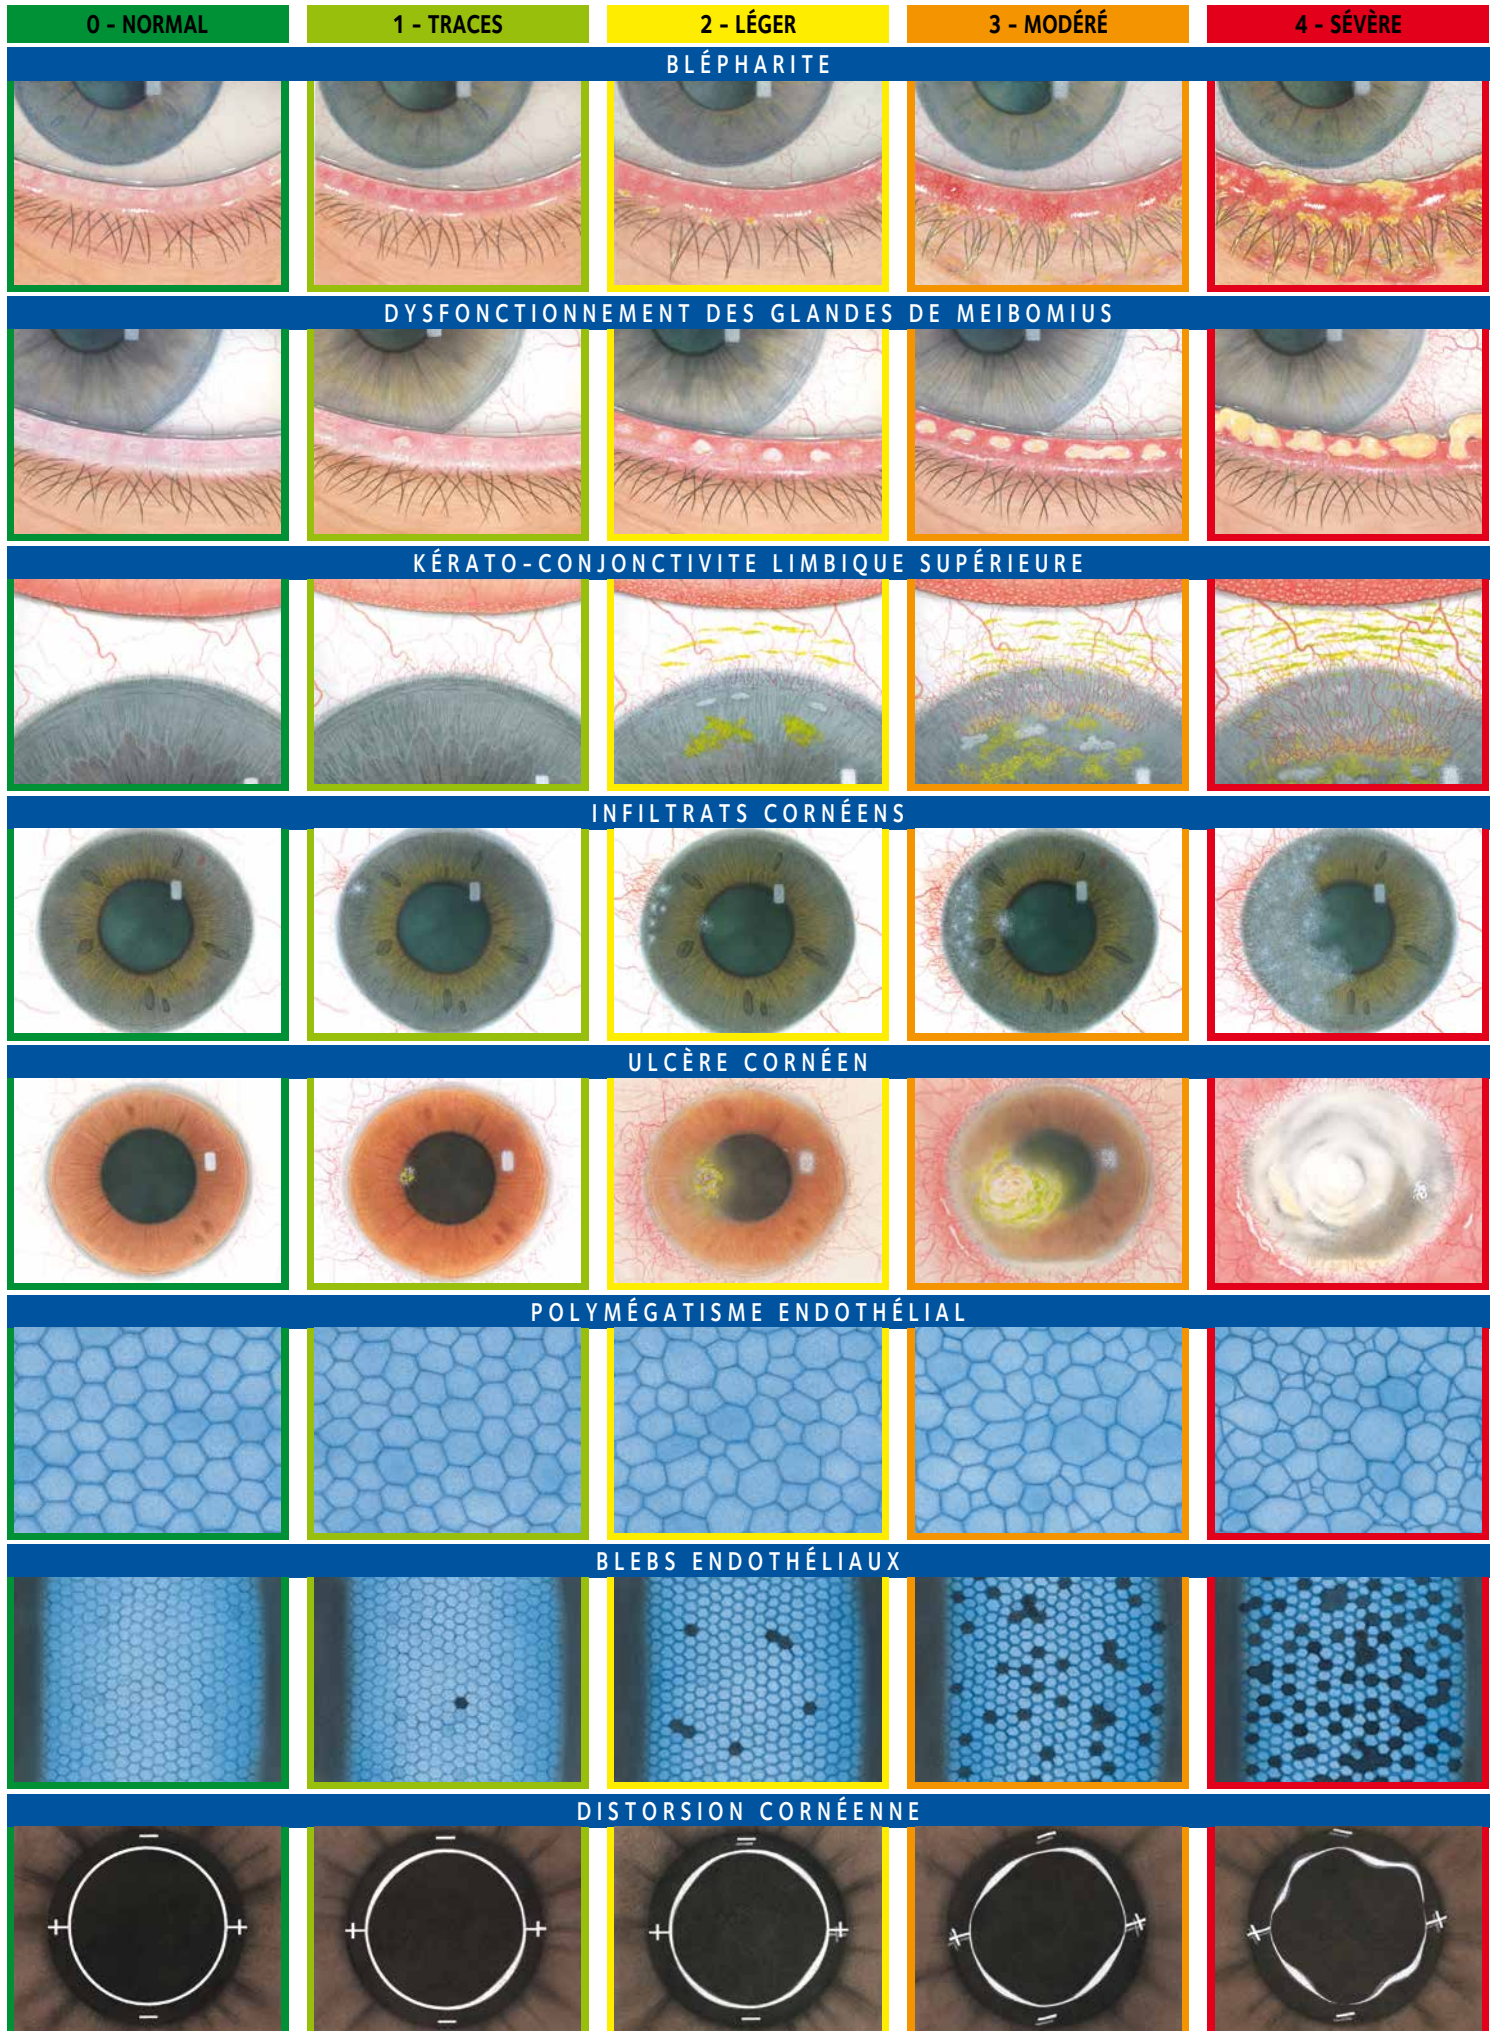

ÉCHELLES EFRON DE GRADUATION DES COMPLICATIONS SOUS LENTILLES DE CONTACT

ÉCHELLES EFRON DE GRADUATION DES COMPLICATIONS SOUS LENTILLES DE CONTACT